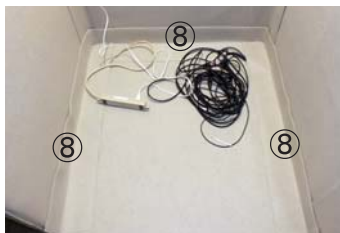

キャンペーン追加品

■ベースユニット

⑦HQ (VQ) 870-BU (870x870mmx50mm)

◆防音床マット (HQP/VQP870-MT) の下に置いてご使用ください。

■防音マジックテープ ⑧HQP (VQP) 870-PT (200mmx870mm)

◆HQP870-MT のサイドに貼った画像

◆HQP910-HAT の内側から貼った画像

■扉周り用防音マジックテープ ご注文時に扉の開く方向（左開き。右開き）をご指定下さい。

⑨HQP (VQP) 940-HT (200mmx940mm)

⑩HQP (VQP) 1150-HT (200mmx1150mm)

◆左開き用 1150-HTL ◆右開き用 1150-HTR

⑩HQP1150-HTR

■扉引手マジックテープ

⑪HQP940-DH、VQP450-DH（扉引手マジックテープ）

◆HQP 用は 200mm x 940mm

◆VQP 用は 200mm x 450mm

◆左画像は分かりやすいようにマジックテープ部の色を濃くしてあります。

◆扉外側に貼りブース内側から扉を引くためのものです。